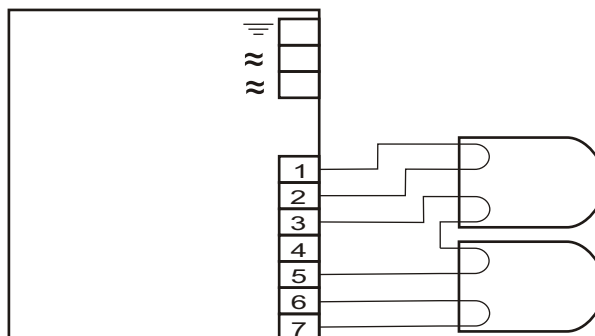

HF-Performer 257 PL-T EII

MODUŁ AWARYJNY	EM SLIM TL5
OBSŁUGIWANE ŚWIETŁÓWKI	TC-TEL: 57W