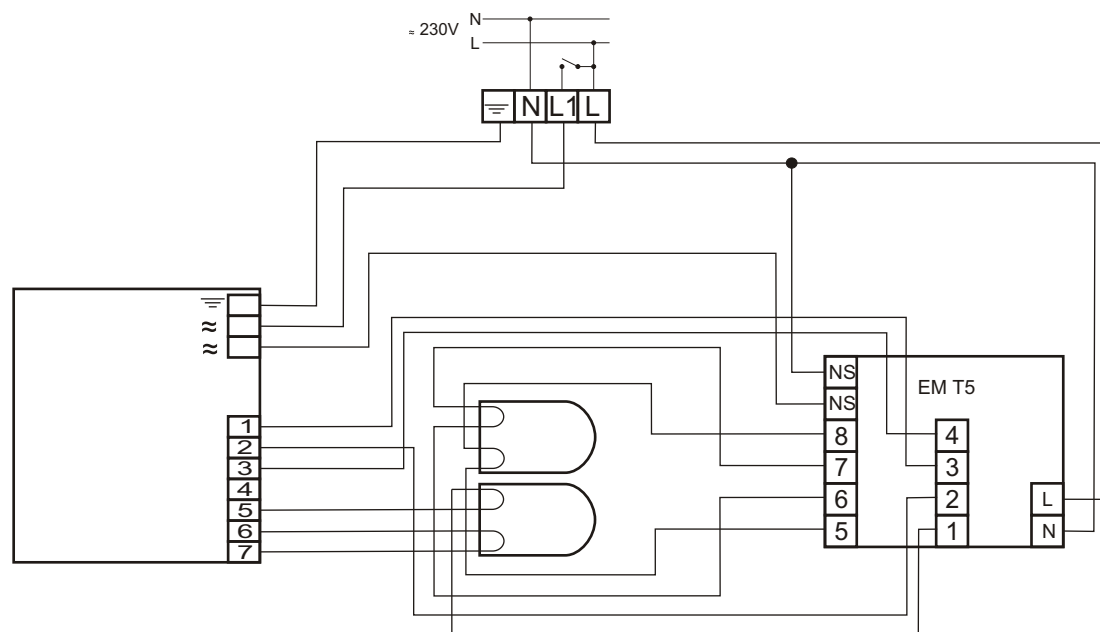

HF-Performer 257 PL-T EII

MODUŁ AWARYJNY	EM SLIM TL5
OBSŁUGIWANE ŚWIETŁÓWKI	TC-TEL: 57W